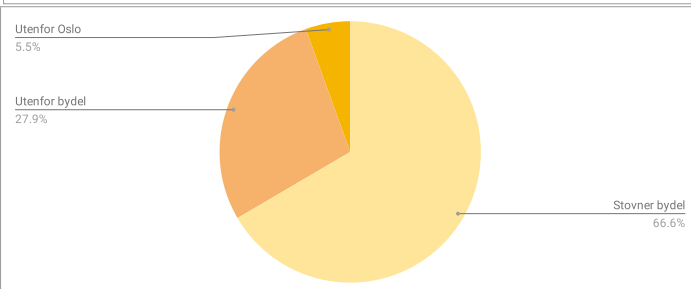

Besøk og brukertall - Stovner Rockefabrikk 2020

	2020	2019
Antall besøk i aktivitet, tot.	2754	7260
Unike brukere i aktivitet, tot.	594	
Faste brukere (over 5 besøk)	174	212
Konserter	0	12
Publikummere, tot	0	4500
Arrangementer, seminarer, workshops	0	3
Møter unge arrangører	0	18
Antall besøk ROS Arena*	1605	3273

Ferietilbud, Lyden Av Stovner

Antall dagsplasser benyttet totalt	372	350
Unike brukere	172	99
Antall dager	24	25

Vinterferie, uke 8	117
Påskeferie, uke 13	
Sommerferie, uke 26	61
Sommerferie, uke 33	51
Høstferie, uke 40	96
Juleferie, uke 52/53	47

Egenøving, fre-søn.

Besøk	9	304
Faste brukere	3	8

Benyttelse,

Mandager	451	268
Tirsdager	479	960
Onsdager, dagtid Leven	337	634
Onsdager	479	856
Torsdager	417	1311
Helg	9	527

Bydelstilørighet, unike brukere

Stovner bydel	66,6%
Utenfor bydel	27,9%
Utenfor Oslo	5,5%

Kjønn, registrerte

Jenter 143 198

Gutter 269 282

Aldersfordeling, pr besøk

År	Antall	Alder (år)
2011	13	9 år
2010	174	10 år
2009	95	11 år
2008	338	12 år
2007	577	13 år
2006	344	14 år
2005	168	15 år
2004	260	16 år
2003	68	17 år
2002	159	18 år
2001	208	19 år
2000	167	20 år
1999	14	21 år
1998	53	22 år
1997	8	23 år
1996	11	24 år
1995	6	25 år
1994	1	26 år
1993	1	27 år
1992	18	28 år
1991	0	29 år
1990	1	30 år
1989	2	31 år
1988	0	32 år
1987	0	33 år
1986	0	34 år
1985	0	35 år
1984	0	36 år
1983	0	37 år
1982	0	38 år
1981	0	39 år
1980	2	40 år
1979	0	41 år
1978	0	42 år
1977	14	43 år