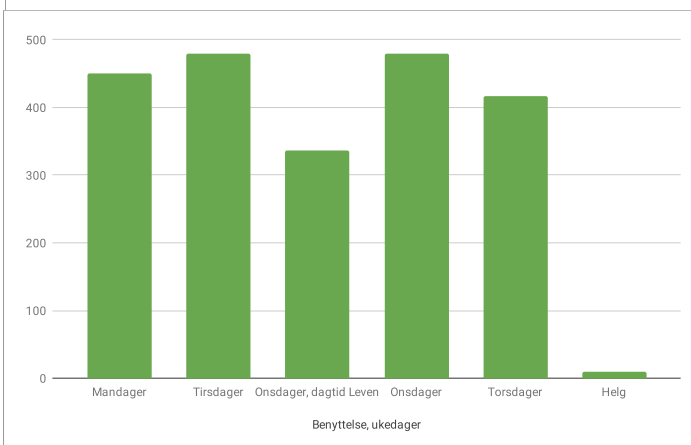

Ferietilbud, Lyden Av Stovner

Antall dagsplasser benyttet totalt	372	350
Unike brukere	172	99
Antall dager	24	25

Vinterferie, uke 8	117
Påskeferie, uke 13	
Sommerferie, uke 26	61
Sommerferie, uke 33	51
Høstferie, uke 40	96
Juleferie, uke 52/53	47

Egenøving, fre-søn.

Besøk	9	304
Faste brukere	3	8

Benyttelse,

Mandager	451	268
Tirsdager	479	960
Onsdager, dagtid Leven	337	634
Onsdager	479	856
Torsdager	417	1311
Helg	9	527

Bydelstilørighet, unike brukere

Stovner bydel	66,6%
Utenfor bydel	27,9%
Utenfor Oslo	5,5%

Kjønn, registrerte

Jenter 143 198

Gutter 269 282

Aldersfordeling, pr besøk

År	Antall	Alder (år)
2011	13	9 år
2010	174	10 år
2009	95	11 år
2008	338	12 år
2007	577	13 år
2006	344	14 år
2005	168	15 år
2004	260	16 år
2003	68	17 år
2002	159	18 år
2001	208	19 år
2000	167	20 år
1999	14	21 år
1998	53	22 år
1997	8	23 år
1996	11	24 år
1995	6	25 år
1994	1	26 år
1993	1	27 år
1992	18	28 år
1991	0	29 år
1990	1	30 år
1989	2	31 år
1988	0	32 år
1987	0	33 år
1986	0	34 år
1985	0	35 år
1984	0	36 år
1983	0	37 år
1982	0	38 år
1981	0	39 år
1980	2	40 år
1979	0	41 år
1978	0	42 år
1977	14	43 år