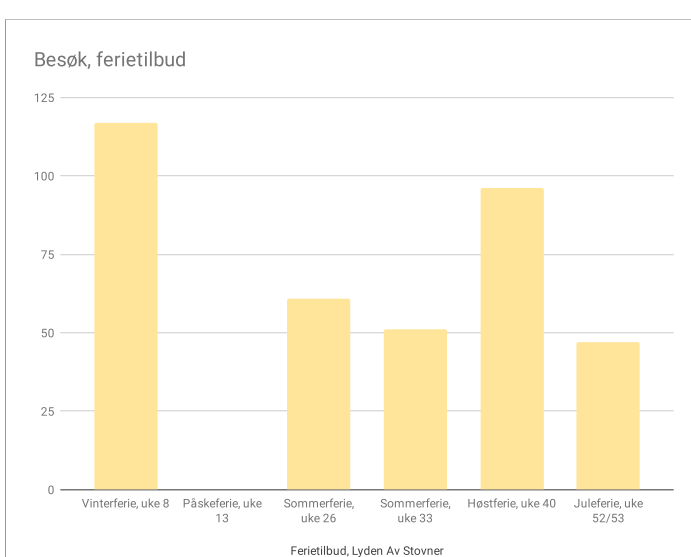

Besøk og brukertall - Stovner Rockefabrikk 2020

	2020	2019
Antall besøk i aktivitet, tot.	2754	7260
Unike brukere i aktivitet, tot.	594	
Faste brukere (over 5 besøk)	174	212
Konserter	0	12
Publikummere, tot	0	4500
Arrangementer, seminarer, workshops	0	3
Møter unge arrangører	0	18
Antall besøk ROS Arena*	1605	3273

Ferietilbud, Lyden Av Stovner

Antall dagsplasser benyttet totalt	372	350
Unike brukere	172	99
Antall dager	24	25

Vinterferie, uke 8	117
Påskeferie, uke 13	
Sommerferie, uke 26	61
Sommerferie, uke 33	51
Høstferie, uke 40	96
Juleferie, uke 52/53	47

Egenøving, fre-søn.

Besøk	9	304
Faste brukere	3	8

Benyttelse,

Mandager	451	268
Tirsdager	479	960
Onsdager, dagtid Leven	337	634
Onsdager	479	856
Torsdager	417	1311
Helg	9	527

Bydelstilørighet, unike brukere

Stovner bydel	66,6%
Utenfor bydel	27,9%
Utenfor Oslo	5,5%

Kjønn, registrerte

Jenter 143 198

Gutter 269 282

Aldersfordeling, pr besøk

År	Antall	Alder (år)
2011	13	9 år
2010	174	10 år
2009	95	11 år
2008	338	12 år
2007	577	13 år
2006	344	14 år
2005	168	15 år
2004	260	16 år
2003	68	17 år
2002	159	18 år
2001	208	19 år
2000	167	20 år
1999	14	21 år
1998	53	22 år
1997	8	23 år
1996	11	24 år
1995	6	25 år
1994	1	26 år
1993	1	27 år
1992	18	28 år
1991	0	29 år
1990	1	30 år
1989	2	31 år
1988	0	32 år
1987	0	33 år
1986	0	34 år
1985	0	35 år
1984	0	36 år
1983	0	37 år
1982	0	38 år
1981	0	39 år
1980	2	40 år
1979	0	41 år
1978	0	42 år
1977	14	43 år