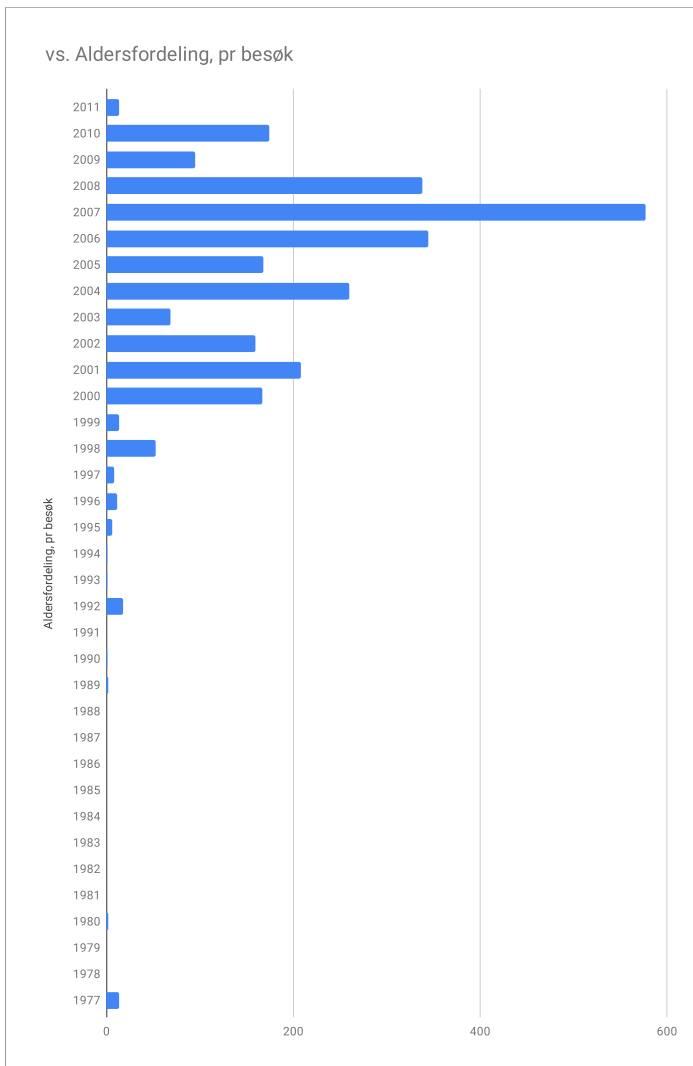

Besøk og brukertall - Stovner Rockefabrikk 2020

	2020	2019
Antall besøk i aktivitet, tot.	2754	7260
Unike brukere i aktivitet, tot.	594	
Faste brukere (over 5 besøk)	174	212
Konserter	0	12
Publikummere, tot	0	4500
Arrangementer, seminarer, workshops	0	3
Møter unge arrangører	0	18
Antall besøk ROS Arena*	1605	3273

Kurs og faste øveøkter, ord. drift 1149

Åpent tilbud, onsdag og torsdag*

Besøk, tot.	896	2167
Faste brukere	167	167

Skoleprosjekt for 7.tr, Leven

Besøk, tot.	337	756
Faste brukere	42	40
Deltakere Rommen	21	
Deltakere Vestli	21	
Antall dager	22	38

Egenøving, fre-søn.

Besøk	9	304
Faste brukere	3	8

Benyttelse,

Mandager	451	268
Tirsdager	479	960
Onsdager, dagtid Leven	337	634
Onsdager	479	856
Torsdager	417	1311
Helg	9	527

Bydelstilørighet, unike brukere

Stovner bydel	66,6%
Utenfor bydel	27,9%
Utenfor Oslo	5,5%

Kjønn, registrerte

Jenter 143 198

Gutter 269 282

Aldersfordeling, pr besøk

År	Antall	Alder (år)
2011	13	9 år
2010	174	10 år
2009	95	11 år
2008	338	12 år
2007	577	13 år
2006	344	14 år
2005	168	15 år
2004	260	16 år
2003	68	17 år
2002	159	18 år
2001	208	19 år
2000	167	20 år
1999	14	21 år
1998	53	22 år
1997	8	23 år
1996	11	24 år
1995	6	25 år
1994	1	26 år
1993	1	27 år
1992	18	28 år
1991	0	29 år
1990	1	30 år
1989	2	31 år
1988	0	32 år
1987	0	33 år
1986	0	34 år
1985	0	35 år
1984	0	36 år
1983	0	37 år
1982	0	38 år
1981	0	39 år
1980	2	40 år
1979	0	41 år
1978	0	42 år
1977	14	43 år