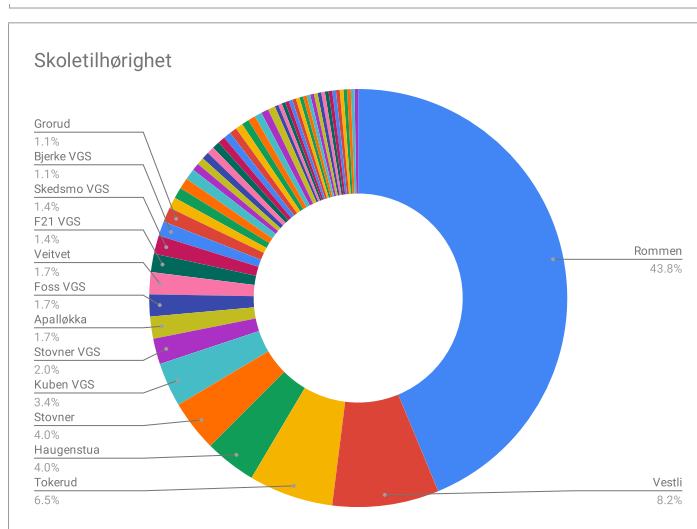

Skoletilhørighet, unike brukere

Rommen	154
Vestli	29
Tokerud	23
Haugenstua	14
Stovner	14
Kuben VGS	12
Stovner VGS	7
Apaløkkka	6
Foss VGS	6
Veitvet	6
F21 VGS	5
Skedsmo VGS	5
Bjerke VGS	4
Gronud	4
Hellerud VGS	3
Nittedal	3
Rødtvet	3
Stasjonsfjellet	3
Bjørnholt VGS	2
Blindern VGS	2
Edvard Munch VGS	2
Elvebakken VGS	2
Gronuddalen	2
Hagaløkkka	2
Høybråten	2
Kongshavn VGS	2
Kristelig Gymnasium VGS	2
Lønnebakken	2
Nydalen VGS	2
Oslo Katedralskole VGS	2
Rudolf Steiner	2
Vahl skole	2
Asak	1
Askim VGS	1
Eikelund VGS	1
Hakadal	1
Hartvig Nissen VGS	1
Heltberg	1
Hovin	1
Jansløkkka	1
Jordal	1
Kristiania	1
Lindeberg	1
Linderud	1
Oslo By Steinerskole	1
Oslo Handelsgymnasium VGS	1
Persbråten	1
Sisijong	1
St Peters	1
St. Sunniva	1
Teglvirket	1
Tiurleiken	1
Ullevålsveien skole	1
Ulsrud	1
Valle Hovin	1