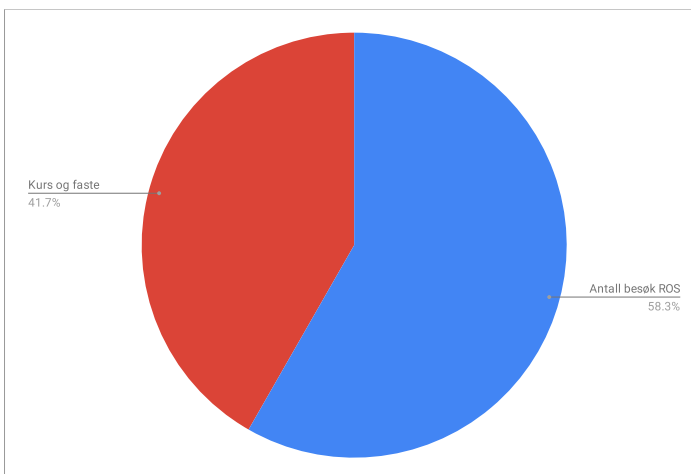

Besøk og brukertall - Stovner Rockefabrikk 2020

	2020	2019
Antall besøk i aktivitet, tot.	2754	7260
Unike brukere i aktivitet, tot.	594	
Faste brukere (over 5 besøk)	174	212
Konserter	0	12
Publikummere, tot	0	4500
Arrangementer, seminarer, workshops	0	3
Møter unge arrangører	0	18
Antall besøk ROS Arena*	1605	3273

Kurs og faste øveøkter, ord. drift 1149

Åpent tilbud, onsdag og torsdag*

Besøk, tot.	896	2167
Faste brukere	167	167

Skoleprosjekt for 7.tr, Leven

Besøk, tot.	337	756
Faste brukere	42	40
Deltakere Rommen	21	
Deltakere Vestli	21	
Antall dager	22	38

Ferietilbud, Lyden Av Stovner

Antall dagsplasser benyttet totalt	372	350
Unike brukere	172	99
Antall dager	24	25

Vinterferie, uke 8	117
Påskeferie, uke 13	
Sommerferie, uke 26	61
Sommerferie, uke 33	51
Høstferie, uke 40	96
Juleferie, uke 52/53	47