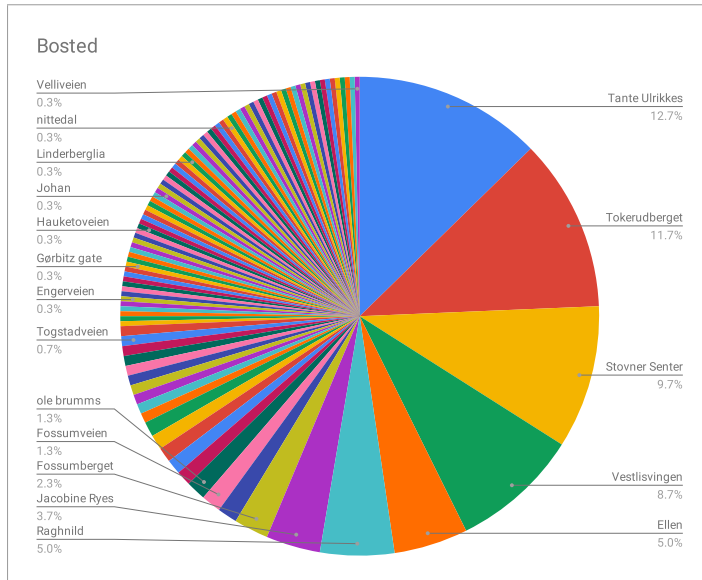

Tante Ulrikkes vei	38
Tokerudberget	35
Stovner Senter	29
Vestlisvingen	26
Ellen Gleditchs vei	15
Raghnild Schibbys vei	15
Jacobine Ryas vei	11
Fossumberget	7
Brolandsveien	4
Fossumveien	4
ole brumms vei	4
Fossumkroken	3
Fredbos vei	3
Johnny Svorkmos Vei	3
rødtvedtveien	3
Tøyengata	3
Bekkenstvenveien	2
Bølerlia	2
Gydenløves gate	2
Kjøllberggata	2
nico hambros vei	2
Sagstuveien	2
Slettalokka	2
Stovnerlia	2
Togstadveien	2
Trondheimsveien	2
Alendalunveien	1
Bergensveien	1
Bikuben	1
Bredesvei	1
Edvard Munchs vei	1
Engerveien	1
Erlandstuveien	1
Etterstadsletta	1
Fjellstuveien	1
Furuset allé	1
Gamle kongsberg vei	1
Garver Ytterborgs vei	1
Gørbitz gate	1
Gronudveien	1
Hagegata	1
Hallvardbergves vei	1
Hans Nordahis gate	1
Harald Sohlbergsvei	1
Haugenstuveien	1
Haugerudhagan	1
Hauketoveien	1
Heimdalsgata	1
Hellerudgrenda	1
Hertug Skules gt	1
Høybråtenveien	1
Høyenhall veien	1
Idrettsveien	1
Inga Bjørnsons vei	1
Johan Svendsens Gate	1
Kalbakkeveien	1
Karl Staaffs vei	1
kontraveien	1
kringveien	1
Kvartsveien	1
lerkeveien	1
lindebergåsen	1
Lindebergveien	1
Linderberglia	1
Ludvig karstens vei	1
Lunden	1
malerhaugveien	1
Maria Dehlis Vei	1
Martin Linges vei	1
Meklenborgåsen	1
Midtveien	1
mørtelverksbakken	1
mosseveien	1
Nils bays vei	1
nittedal	1
O.A kneppes veg	1
odvar solbergs vei	1
Olaf Ryas Plass	1
Østre akker vei	1
Refstad Allé	1
refstadsvingen	1
refstadveien	1
Ribbstonveien	1
Rihimakeveien	1
Rikard Nordraaks vei	1
Skogeløkken	1
Smalgangen	1
SOLHAUGGATA	1
solskinnsveien	1
Søråsen	1
Sørenkia	1